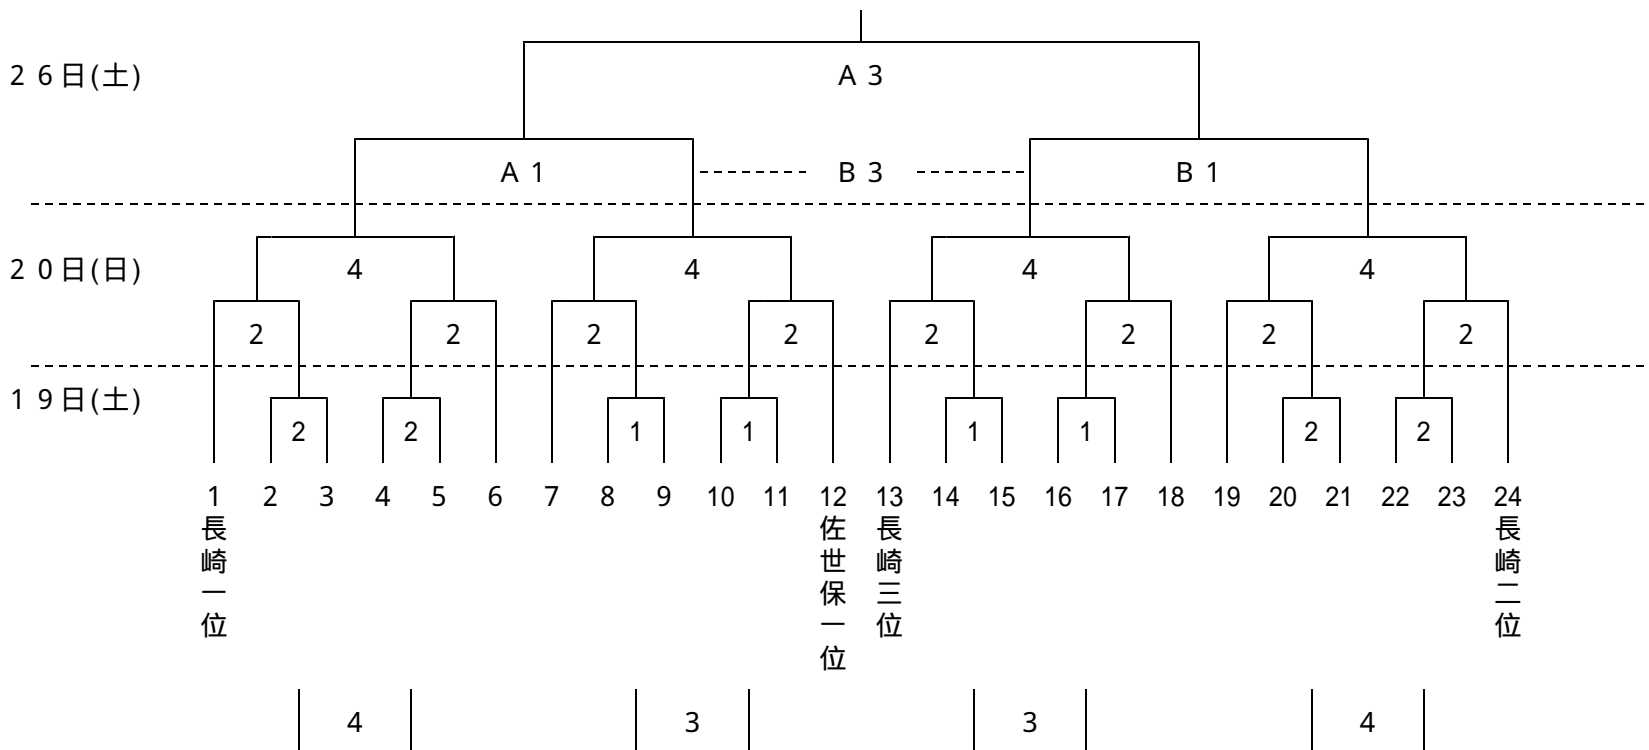

【組合せ抽選の手順】

【男子】

- 夏の県大会4シード地区の確定。
 夏の県大会8シード地区の抽選。長崎2位・長崎3位・県央1位・長崎4位の順
 その他の地区の抽選。(登録数の多い地区 上位チームから順に抽選)
- 1 トーナメントの片方に同地区が固まらないようにする。
 - 2 できるだけ、各地区1位が、トーナメント1回戦であたらないよう配慮する。

【女子】

- 夏の県大会4シード地区の確定。
 夏の県大会8シード地区の抽選。佐世保2位・島原1位・県北1位・長崎4位の順
 その他の地区の抽選。(登録数の多い地区 上位チームから順に抽選)
- 1 トーナメントの片方に同地区が固まらないようにする。
 - 2 できるだけ、各地区1位が、トーナメント1回戦であたらないよう配慮する。