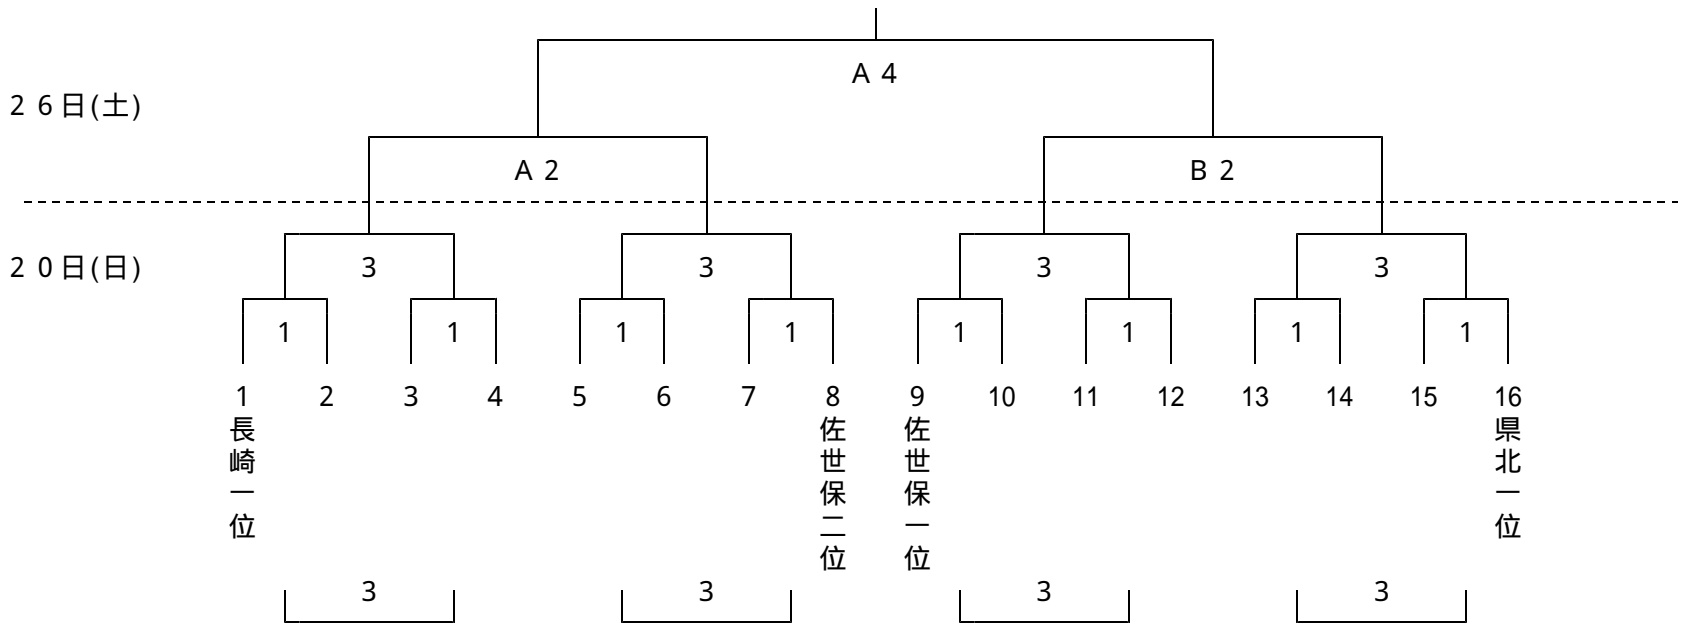

【組合せ抽選の手順】

【男子】

- 夏の県大会4シード地区の確定。
 夏の県大会8シード地区の抽選。長崎2位・長崎3位・県央1位・長崎4位の順
 その他の地区の抽選。(登録数の多い地区 上位チームから順に抽選)
- 1 トーナメントの片方に同地区が固まらないようにする。
 - 2 できるだけ、各地区1位が、トーナメント1回戦であたらないよう配慮する。

【女子】

- 夏の県大会4シード地区の確定。
 夏の県大会8シード地区の抽選。佐世保2位・島原1位・県北1位・長崎4位の順
 その他の地区の抽選。(登録数の多い地区 上位チームから順に抽選)
- 1 トーナメントの片方に同地区が固まらないようにする。
 - 2 できるだけ、各地区1位が、トーナメント1回戦であたらないよう配慮する。