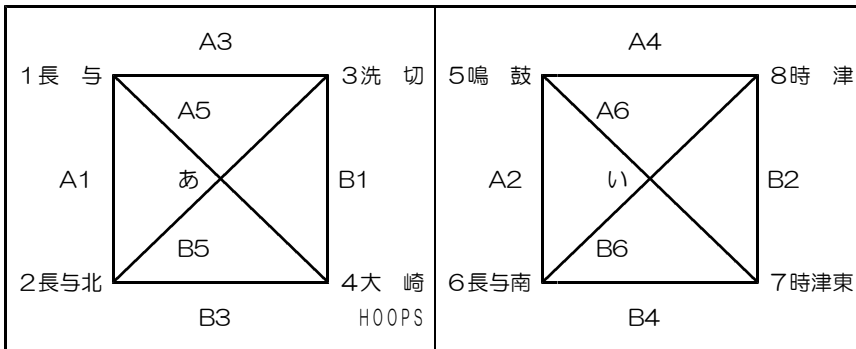

第13回 西海・西彼地区ミニバスケットボール新人戦

1 期 日 【女子】 平成22年2月6日（土） 【男子】 平成22年2月7日（日）

【開場時間；長与南小 8:00, 時津小 8:15 とする（厳守）】

2 会 場 (女子)・・・時津小体育館（C・Dコート） (男子)・・・長与南小体育館（A・Bコート）

3 試合形式 **男子・・・リーグ戦（総当たり） 女子・・・リーグ戦**
 【5-①-5-⑤-5-①-5の4Q制】（ハーフタイムの練習なし 「1分前」でメンバーチェック）

4 組み合わせ
【男子】・・・【今大会の男子上位1チームが春季大会のシード権を得る】

試 合	開場	開会式	①	②	③	昼食	④	⑤	⑥	閉会式
時 間	8:00	なし	9:00	10:00	11:00		12:30	13:30	14:30	15:30

※時間は、あくまでも目安です。余裕をもって来場ください。

男子
 あパート優勝 小学校
 いパート優勝 小学校

※時間は、あくまでも目安です。余裕をもって来場ください。

【女子】・・・【今大会の女子上位1チームが春季大会のシード権を得る】

試 合	開場	開会式	①	②	③	昼食	④	⑤	⑥	⑦	閉会式
時 間	8:15	なし	9:15	10:15	11:15		12:45	13:45	14:45	15:45	16:45

* 【オープン参加】西海西・北小

女子
 うパート優勝 小学校
 えパート優勝 小学校
 おパート優勝 小学校