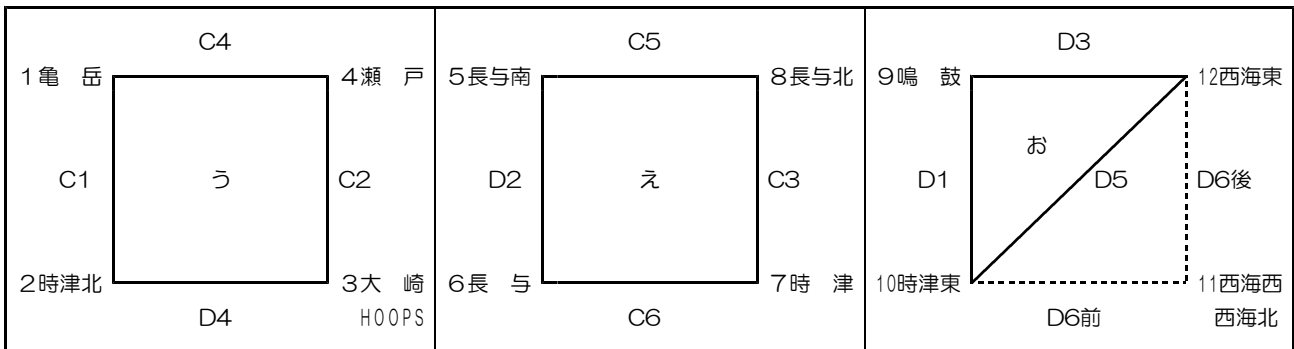

4 組み合わせ
【男子】・・・【今大会の男子上位1チームが春季大会のシード権を得る】

試 合	開場	開会式	①	②	③	昼食	④	⑤	⑥	閉会式
時 間	8:00	なし	9:00	10:00	11:00		12:30	13:30	14:30	15:30

※時間は、あくまでも目安です。余裕をもって来場ください。

男子
 あパート優勝 小学校
 いパート優勝 小学校

※時間は、あくまでも目安です。余裕をもって来場ください。

【女子】・・・【今大会の女子上位1チームが春季大会のシード権を得る】

試 合	開場	開会式	①	②	③	昼食	④	⑤	⑥	⑦	閉会式
時 間	8:15	なし	9:15	10:15	11:15		12:45	13:45	14:45	15:45	16:45

* 【オープン参加】西海西・北小

女子
 うパート優勝 小学校
 えパート優勝 小学校
 おパート優勝 小学校