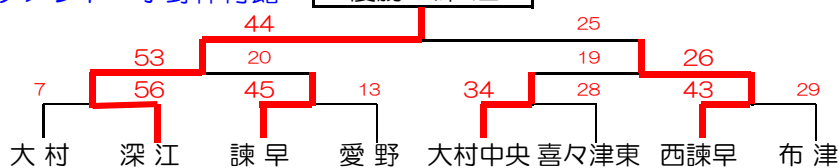

2010中地区大会 試合結果

【開催日時】平成22年6月26日～27日

【男子の部】

予選リンクリーグ：小野・中央ふれあい・御館山小・真城小・西諫早小

決勝トーナメント：小野体育館

優勝：深江

決勝T男子結果

優勝	深江
準優勝	西諫早
第3位	諫早
〃	大村中央

2位トーナメント：大村中央小

第1位：島・湯江

2位T男子結果

第1位	島・湯江
第2位	富の原
第3位	飯盛東
〃	三城

【女子の部】

予選リンクリーグ：小野・中央ふれあい・御館山小・真城小・西諫早小

決勝トーナメント：小野体育館

優勝：有馬