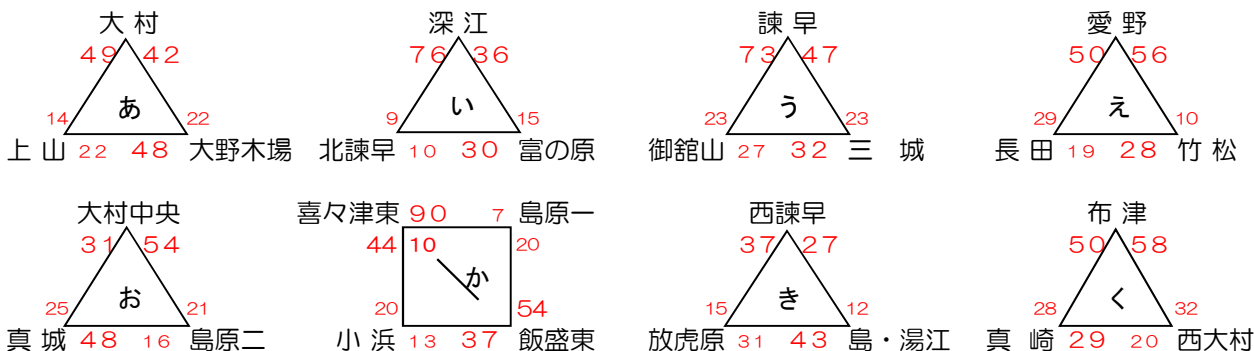

2010中地区大会 試合結果

【開催日時】平成22年6月26日～27日

【男子の部】

予選リンクリーグ：小野・中央ふれあい・御館山小・真城小・西諫早小

決勝トーナメント：小野体育館

優勝：深江

決勝T男子結果

優勝	深江
準優勝	西諫早
第3位	諫早
〃	大村中央

決勝T女子結果

優勝	有馬
準優勝	見岳
第3位	小野
〃	長田

2位トーナメント：大村中央小

第1位：喜々津

2位T女子結果

第1位	喜々津
第2位	慈恩寺
第3位	島原一
〃	龍石