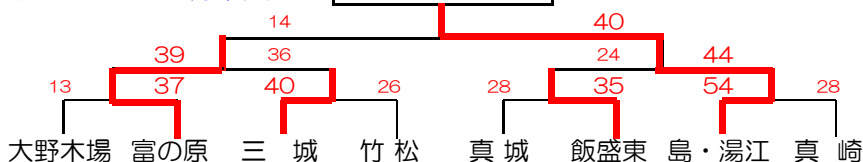

2010中地区大会 試合結果

【開催日時】平成22年6月26日～27日

【男子の部】

予選リンクリーグ：小野・中央ふれあい・御館山小・真城小・西諫早小

決勝トーナメント：小野体育館

優勝：深江

決勝T男子結果

優勝	深江
準優勝	西諫早
第3位	諫早
〃	大村中央

2位トーナメント：大村中央小

第1位：島・湯江

2位T男子結果

第1位	島・湯江
第2位	富の原
第3位	飯盛東
〃	三城

【女子の部】

予選リンクリーグ：小野・中央ふれあい・御館山小・真城小・西諫早小

決勝トーナメント：小野体育館

優勝：有馬