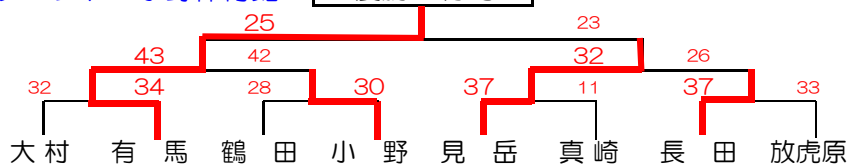

2010中地区大会 試合結果

【開催日時】平成22年6月26日～27日

【男子の部】

予選リンクリーグ：小野・中央ふれあい・御館山小・真城小・西諫早小

決勝トーナメント：小野体育館

優勝：深江

決勝T男子結果

優勝	深江
準優勝	西諫早
第3位	諫早
〃	大村中央

2位トーナメント：大村中央小

第1位：島・湯江

2位T男子結果

第1位	島・湯江
第2位	富の原
第3位	飯盛東
〃	三城

【女子の部】

予選リンクリーグ：小野・中央ふれあい・御館山小・真城小・西諫早小

決勝トーナメント：小野体育館

優勝：有馬