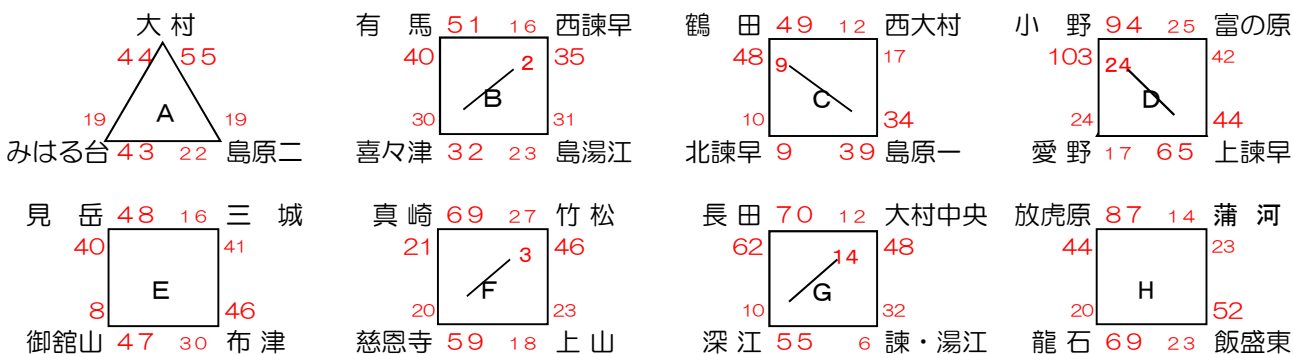

2位トーナメント：大村中央小

第1位：島・湯江

2位T男子結果

第1位	島・湯江
第2位	富の原
第3位	飯盛東
〃	三城

【女子の部】

予選リンクリーグ：小野・中央ふれあい・御館山小・真城小・西諫早小

決勝トーナメント：小野体育館

優勝：有馬