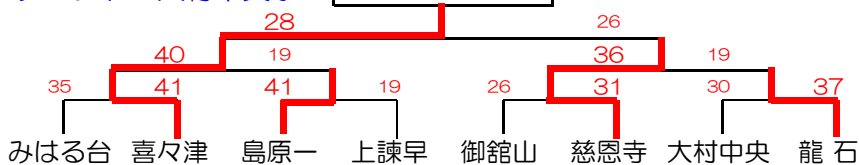

決勝T女子結果

優勝	有馬
準優勝	見岳
第3位	小野
〃	長田

2位トーナメント：大村中央小

第1位：喜々津