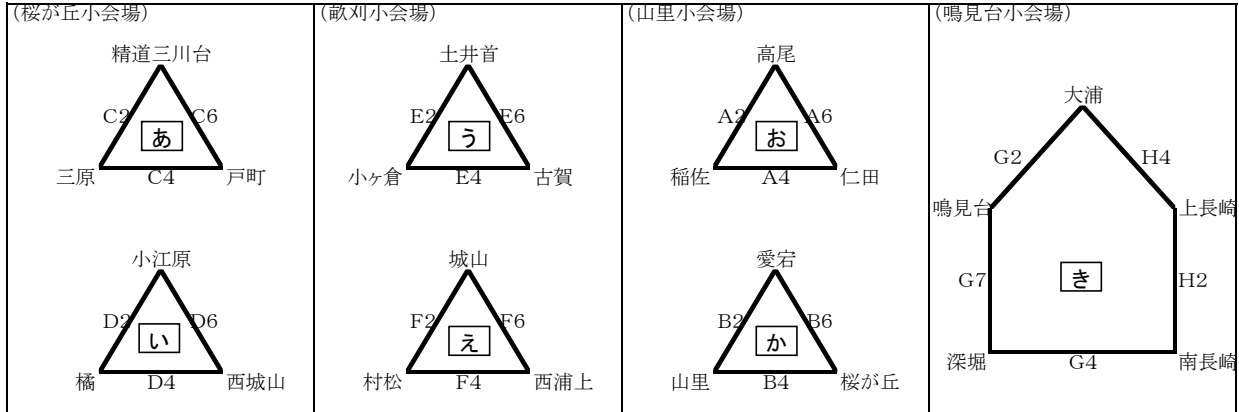

2 会 場 第1日目…山里小学校(A・B) 桜が丘小学校(C・D) 敵刈小学校(E・F) 鳴見台小学校(G・H)

第2日目…山里小学校(A・B)

3 試合形式 第1日目…予選リーグ 第2日目…決勝トーナメント 【5-①-5-⑤-5-①-5】

4 組合せ 今大会の男女上位8チームを春季リーグのシードとします

【男子】 予選リーグの上位1チーム、くパートのみ上位2チームが決勝トーナメントへ進出

- ①2勝のチームが2チーム出た場合は、2Q10人の決定戦。1勝1敗の場合、対戦している場合は対戦の勝者を上位とし、対戦していない場合は決定戦を行う。
 ②全てのチームが1勝1敗の場合は、ゴールアベレージ(総得点÷総失点)で順位を決定する。

【予選リーグ】

<決勝トーナメント>

A7の開始は、女子決勝の第3Qと同時に始めます。

【女子】 予選リーグの上位1チームが決勝トーナメントへ進出

- ①四角のリーグで、2勝のチームが2チーム出た場合は、2Q10人の決定戦。
 ②全てのチームが1勝1敗の場合は、ゴールアベレージ(総得点÷総失点)で順位を決定する。

【予選リーグ】

<決勝トーナメント>

オープン参加の部