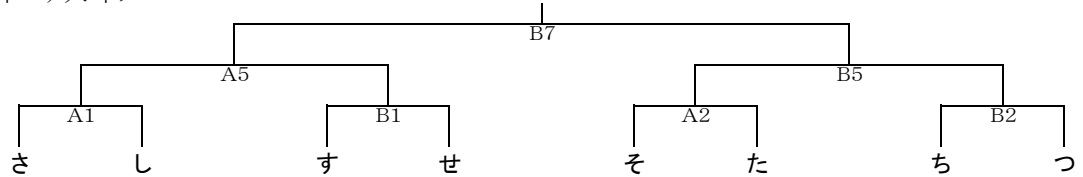

2 会 場 第1日目…山里小学校(A・B) 桜が丘小学校(C・D) 敵刈小学校(E・F) 鳴見台小学校(G・H)

第2日目…山里小学校(A・B)

3 試合形式 第1日目…予選リーグ 第2日目…決勝トーナメント 【5-①-5-⑤-5-①-5】

4 組合せ 今大会の男女上位8チームを春季リーグのシードとします

【男子】 予選リーグの上位1チーム、くパートのみ上位2チームが決勝トーナメントへ進出

- ①2勝のチームが2チーム出た場合は、2Q10人の決定戦。1勝1敗の場合、対戦している場合は対戦の勝者を上位とし、対戦していない場合は決定戦を行う。
 ②全てのチームが1勝1敗の場合は、ゴールアベレージ(総得点÷総失点)で順位を決定する。

【予選リーグ】

<決勝トーナメント>

A7の開始は、女子決勝の第3Qと同時に始めます。

【女子】 予選リーグの上位1チームが決勝トーナメントへ進出

- ①四角のリーグで、2勝のチームが2チーム出た場合は、2Q10人の決定戦。
 ②全てのチームが1勝1敗の場合は、ゴールアベレージ(総得点÷総失点)で順位を決定する。

【予選リーグ】

<決勝トーナメント>

オープン参加の部