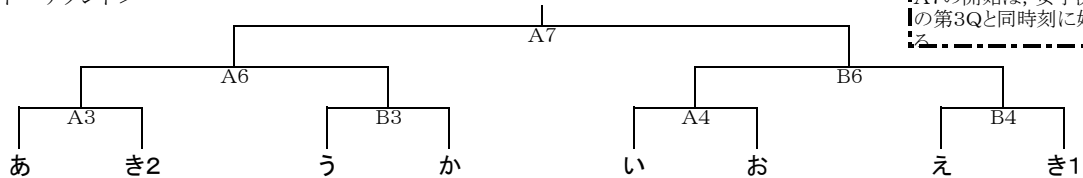

2 会 場 第1日目…山里小学校(A・B) 桜が丘小学校(C・D) 敵刈小学校(E・F) 鳴見台小学校(G・H)

第2日目…山里小学校(A・B)

3 試合形式 第1日目…予選リーグ 第2日目…決勝トーナメント 【5-①-5-⑤-5-①-5】

4 組合せ 今大会の男女上位8チームを春季リーグのシードとします

【男子】 予選リーグの上位1チーム、くパートのみ上位2チームが決勝トーナメントへ進出

- ①2勝のチームが2チーム出た場合は、2Q10人の決定戦。1勝1敗の場合、対戦している場合は対戦の勝者を上位とし、対戦していない場合は決定戦を行う。
 ②全てのチームが1勝1敗の場合は、ゴールアベレージ(総得点÷総失点)で順位を決定する。

【予選リーグ】

<決勝トーナメント>

A7の開始は、女子決勝の第3Qと同時に始めます。

【女子】 予選リーグの上位1チームが決勝トーナメントへ進出

- ①四角のリーグで、2勝のチームが2チーム出た場合は、2Q10人の決定戦。
 ②全てのチームが1勝1敗の場合は、ゴールアベレージ(総得点÷総失点)で順位を決定する。

【予選リーグ】

<決勝トーナメント>

オープン参加の部