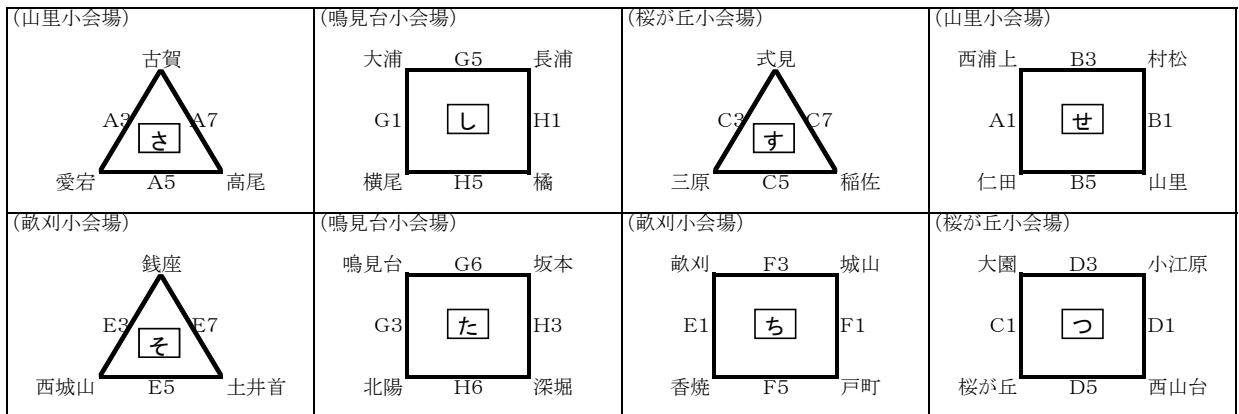

2 会 場 第1日目…山里小学校(A・B) 桜が丘小学校(C・D) 敵刈小学校(E・F) 鳴見台小学校(G・H)

第2日目…山里小学校(A・B)

3 試合形式 第1日目…予選リーグ 第2日目…決勝トーナメント 【5-①-5-⑤-5-①-5】

4 組合せ 今大会の男女上位8チームを春季リーグのシードとします

【男子】 予選リーグの上位1チーム、くパートのみ上位2チームが決勝トーナメントへ進出

- ①2勝のチームが2チーム出た場合は、2Q10人の決定戦。1勝1敗の場合、対戦している場合は対戦の勝者を上位とし、対戦していない場合は決定戦を行う。
 ②全てのチームが1勝1敗の場合は、ゴールアベレージ(総得点÷総失点)で順位を決定する。

【予選リーグ】

<決勝トーナメント>

A7の開始は、女子決勝の第3Qと同時に始めます。

【女子】 予選リーグの上位1チームが決勝トーナメントへ進出

- ①四角のリーグで、2勝のチームが2チーム出た場合は、2Q10人の決定戦。
 ②全てのチームが1勝1敗の場合は、ゴールアベレージ(総得点÷総失点)で順位を決定する。

【予選リーグ】

<決勝トーナメント>

オープン参加の部