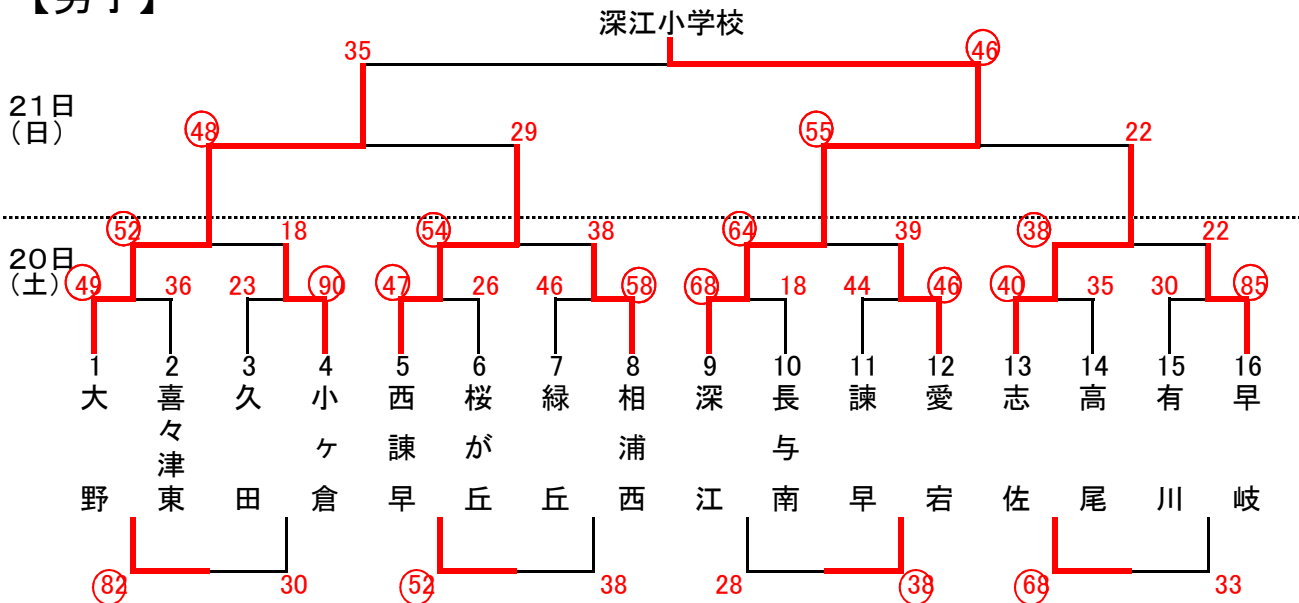

兼 第35回 長崎県ミニバスケットボール選手権大会  
 第42回 全国ミニバスケットボール大会長崎県予選  
 第31回 全九州ミニバスケットボール選手権大会長崎県予選

1 日程 平成22年11月20日(土)・21日(日)

	①	②	③	④	⑤	⑥	閉会式
1日目	9:30	10:40	11:50	13:00	14:10	15:20	
2日目	10:00	11:10	12:20	13:30			14:30

2 会場

長崎市民体育館 A・Bコート 長崎市立桜が丘小学校 E・Fコート  
 長崎市立山里小学校 C・Dコート 長崎市立畝刈小学校 G・Hコート

【男子】

【女子】

結果の速報については、県ミニ連HP <http://www.nabba.jp/mini/>  
 掲示板(携帯でも閲覧可) <http://8309.teacup.com/minibasket/bbs> を参考にしてください。