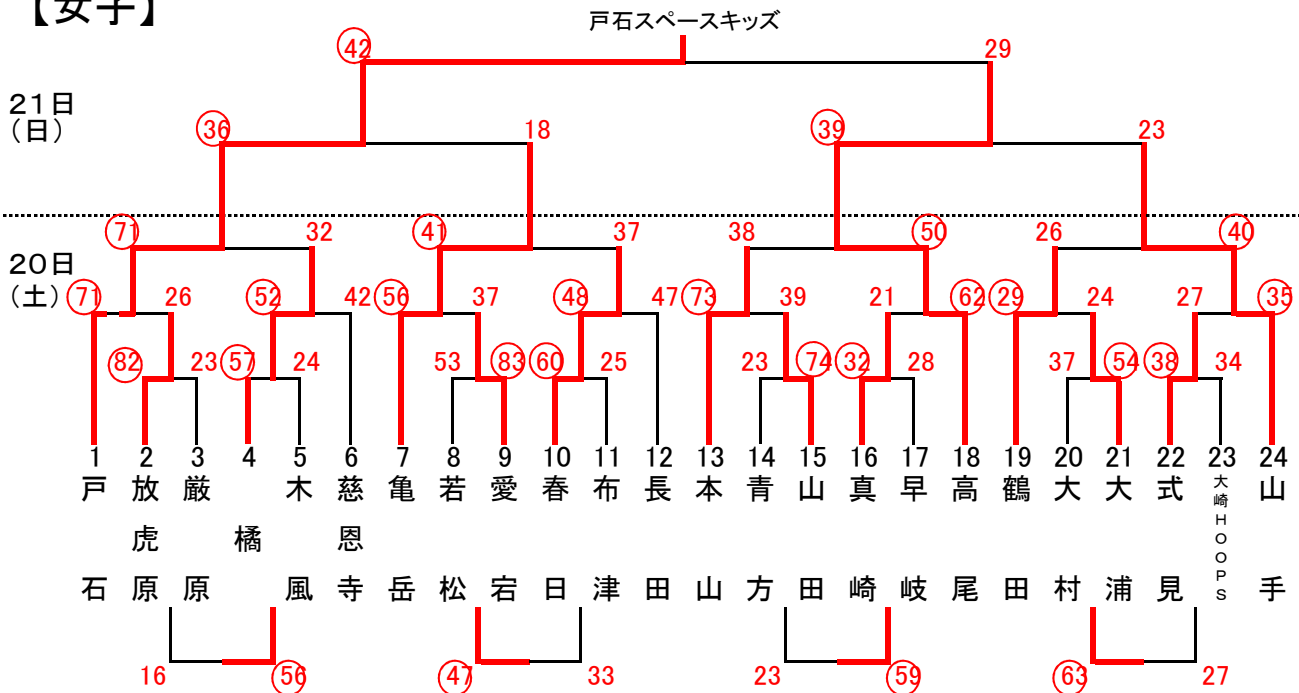

兼 第35回 長崎県ミニバスケットボール選手権大会  
 第42回 全国ミニバスケットボール大会長崎県予選  
 第31回 全九州ミニバスケットボール選手権大会長崎県予選

1 日程 平成22年11月20日(土)・21日(日)

	①	②	③	④	⑤	⑥	閉会式
1日目	9:30	10:40	11:50	13:00	14:10	15:20	
2日目	10:00	11:10	12:20	13:30			14:30

2 会場

長崎市民体育館 A・Bコート 長崎市立桜が丘小学校 E・Fコート  
 長崎市立山里小学校 C・Dコート 長崎市立畝刈小学校 G・Hコート

【男子】

【女子】

結果の速報については、県ミニ連HP <http://www.nabba.jp/mini/>  
 掲示板(携帯でも閲覧可) <http://8309.teacup.com/minibasket/bbs> を参考にしてください。